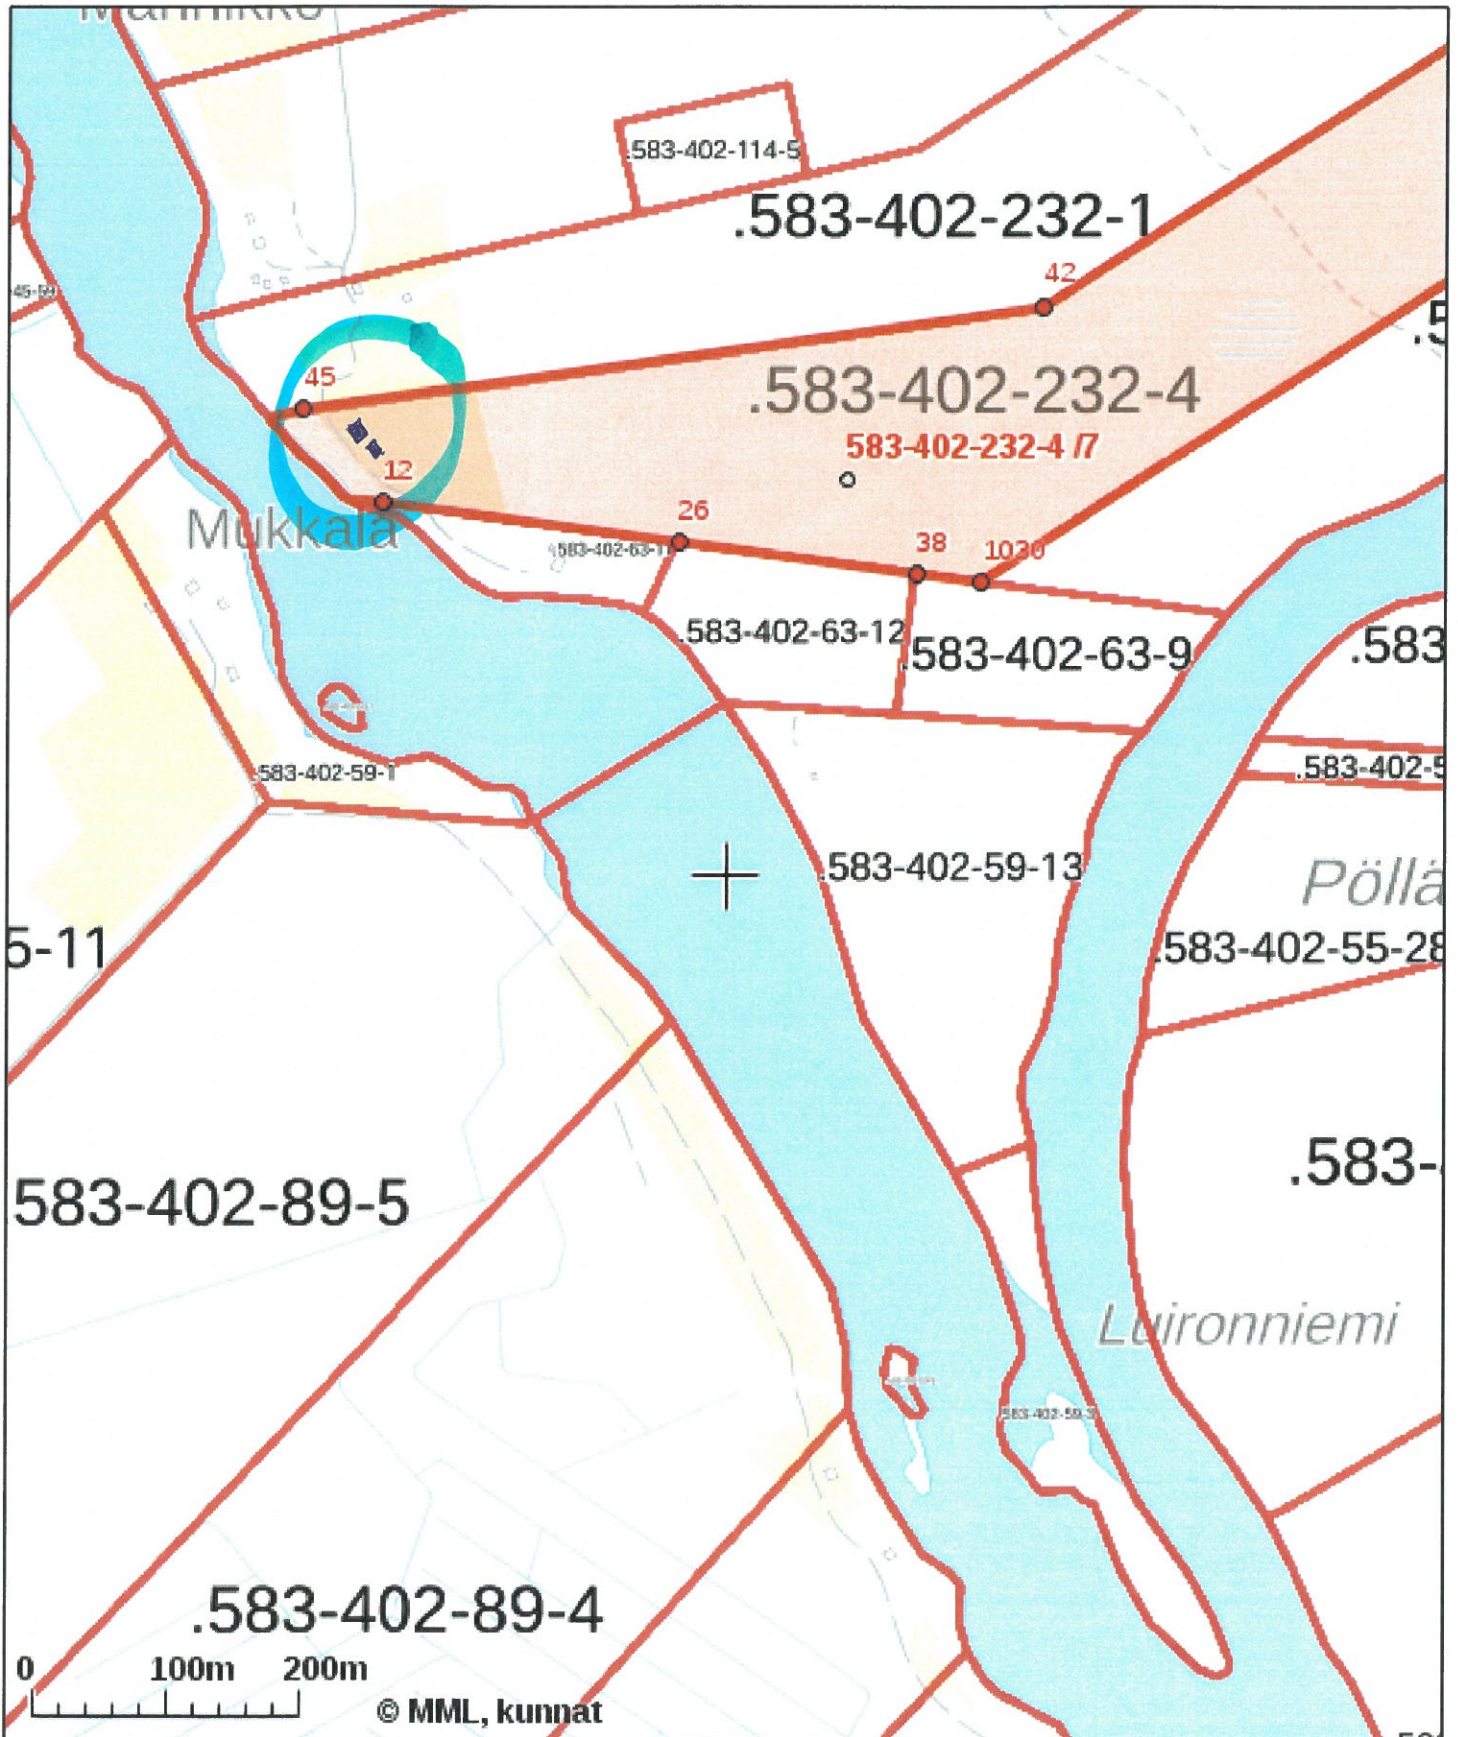

KIINTEISTÖTIETOPALVELU

Tulosten keskipisteen koordinaatit (ETRS-TM35FIN): N: 7450311.461, E: 521236.28665258

Karttatuloste ei ole mittatarkka. Kiinteistörajat ja -tunnukset päivitetään toistaiseksi vain kerran viikossa.

Rekisteripalvelujen kautta kartalle haetut palstat ja määräalat ovat ajantasaiset.

Tulostettu Kiinteistötietopalvelusta 11.04.2022.