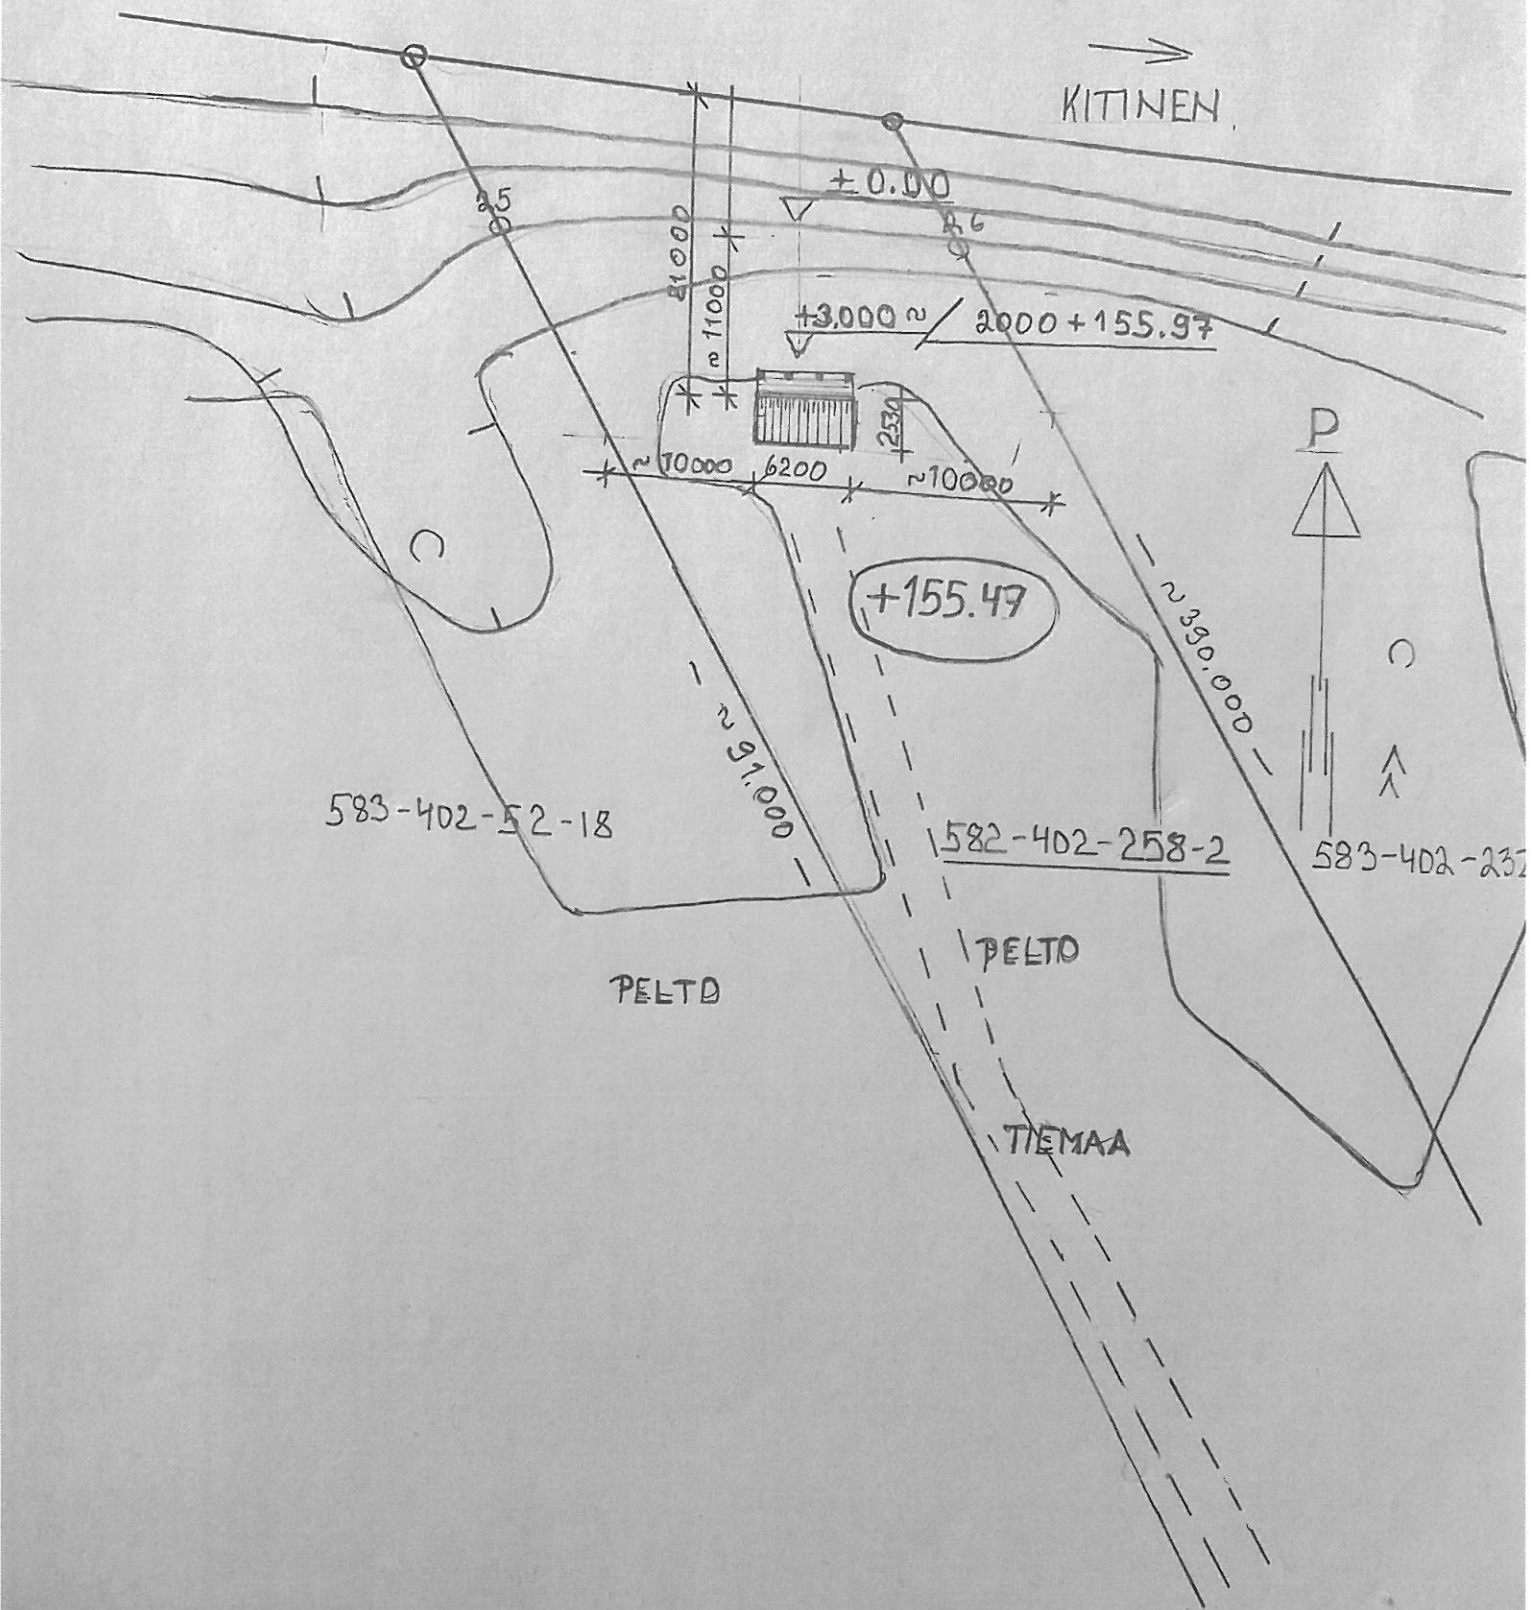

ASEMAPIIRROS 1:500 283-402-258-2,
 AAPA, PALSTA 2

ASEMAPIIRROS 1:500	PELKOSENNIEMI
SAUNA JUHA LAINE	KAIRALA
14.12.2022 SOMERO	AAPA 283-402-258-2 PALSTA 2
<i>Juha Laine</i> JUHA LAINE	ARK, ASEMA 2 26.4.2023

SAUNA LAINE, PELKOSENNIEMI, KAIRALA
PERUSHARKKOJEN KOROT
DET 1. 1:100

AAPA 283-402-258-2

Juho Laine
JUHA LAINE RKM. 3.5.2023