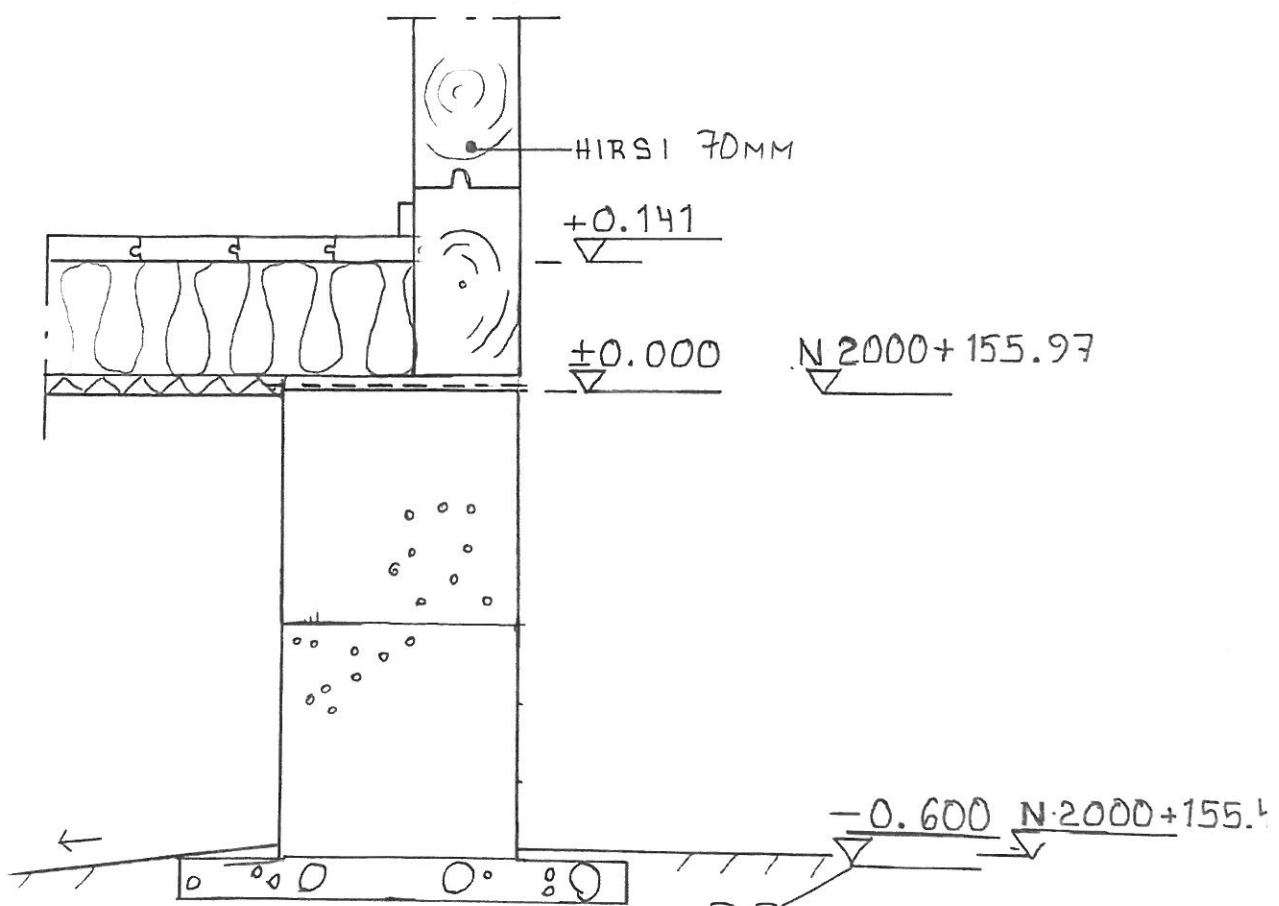

ASEMAPIIRROS 1:500 283-402-258-2,
 AAPA, PALSTA 2

ASEMAPIIRROS 1:500	PELKOSENNIEMI
SAUNA JUHA LAINE	KAIRALA
14.12.2022 SOMERO	AAPA 283-402-258-2 PALSTA 2
<i>Juha Laine</i> JUHA LAINE	ARK, ASEMA 2 26.4.2023

SAUNA LAINE, PELKOSENNIEMI, KAIRALA
PERUSHARKKOJEN KOROT
DET 1. 1:100

AAPA 283-402-258-2

Juho Laine
JUHA LAINE RKM. 3.5.2023