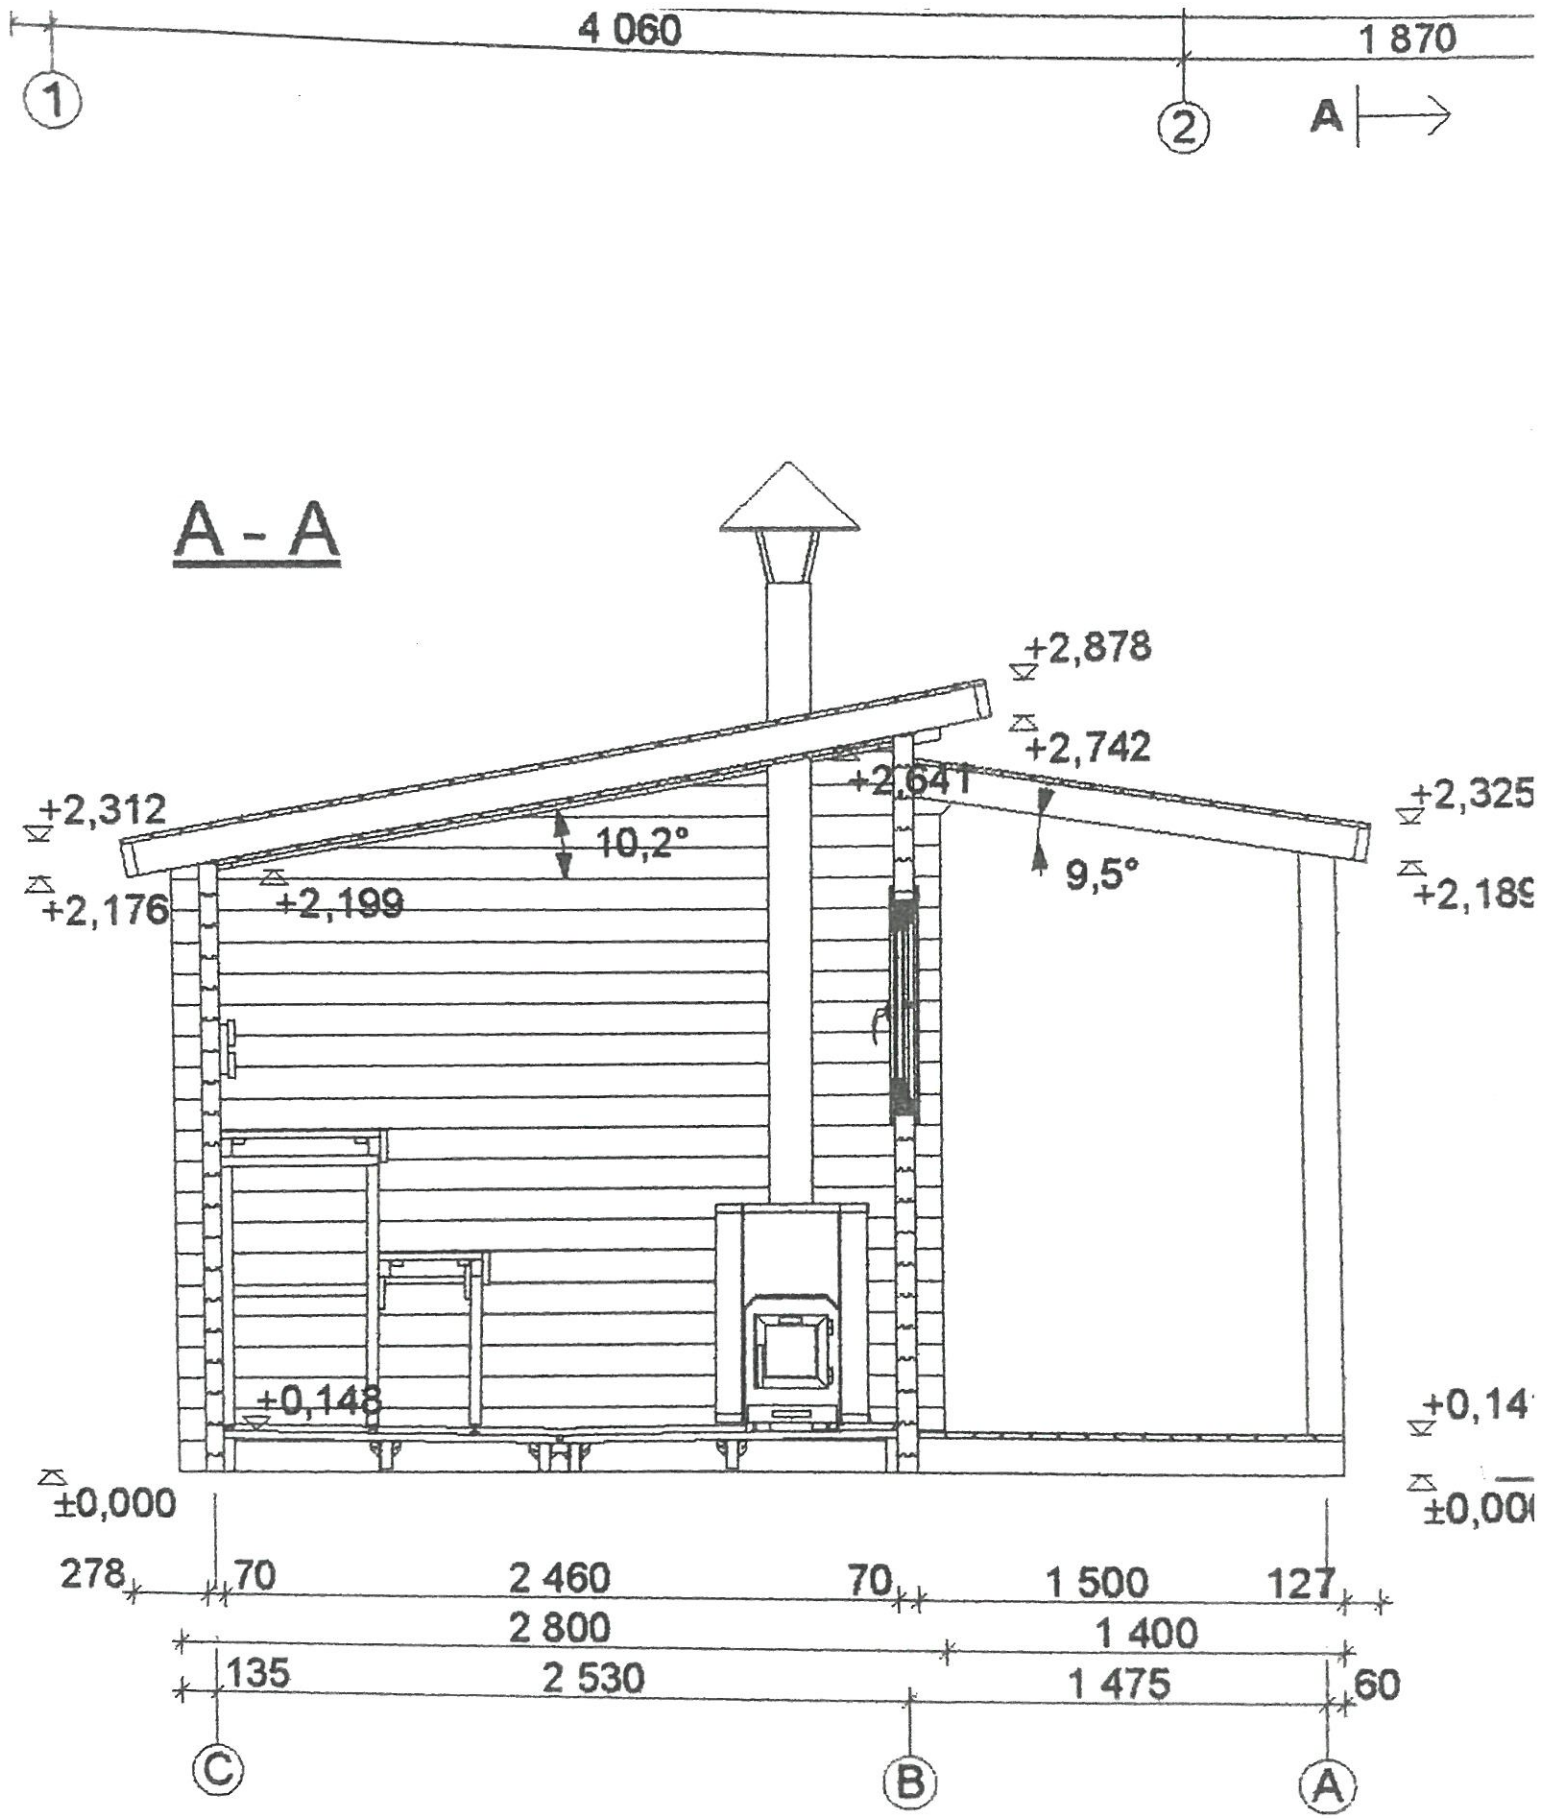

ASEMAPIIRROS 1:500 283-402-258-2,
 AAPA, PALSTA 2

ASEMAPIIRROS 1:500	PELKOSENNIEMI
SAUNA JUHA LAINE	KAIRALA
14.12.2022 SOMERO	AAPA 283-402-258-2 PALSTA 2
<i>Juha Laine</i> JUHA LAINE	ARK, ASEMA 2 26.4.2023

SAUNA LAINE, PELKOSENNIEMI, KAIRALA
PERUSHARKKOJEN KOROT
DET 1. 1:100

AAPA 283-402-258-2

Juho Laine
JUHA LAINE RKM. 3.5.2023